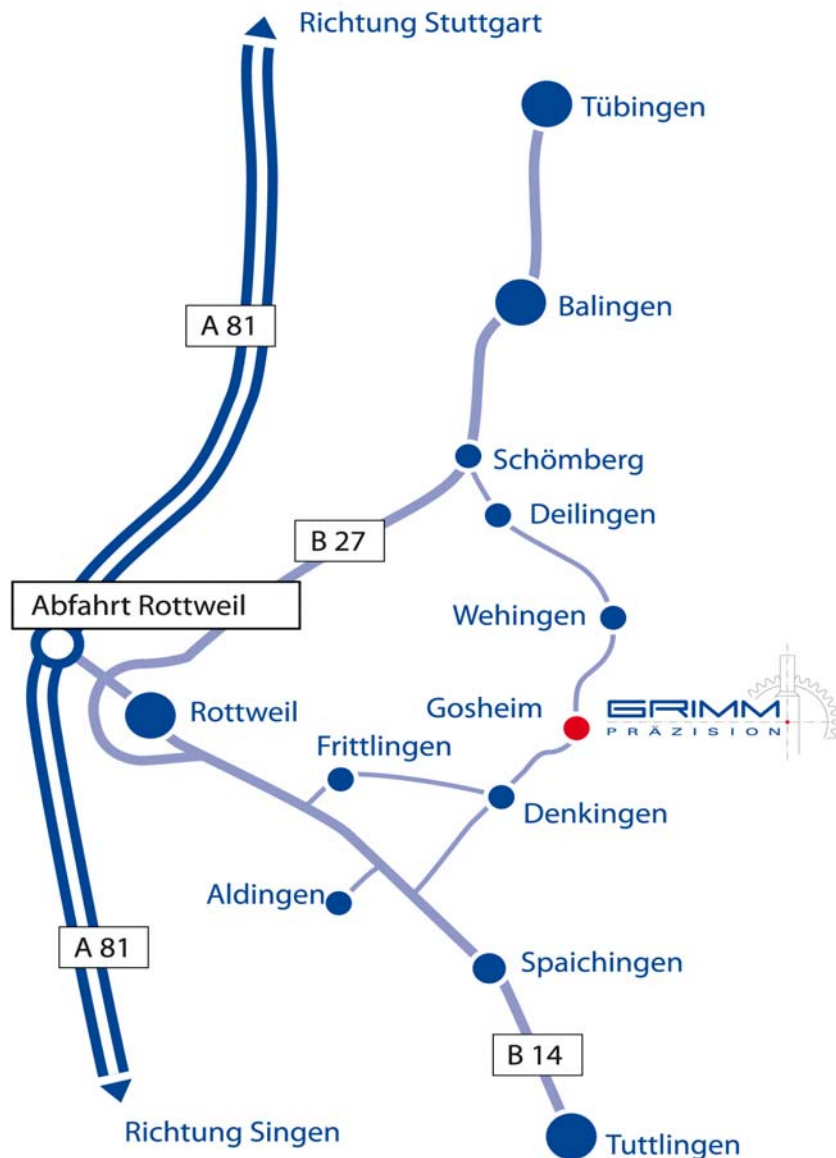

## Mehr Wert mit GRIMM. Wo?

Sie finden uns in Gosheim auf der Schwäbischen Alb, einem Zentrum der Zerspanungstechnik mit bester logistischer Anbindung an alle mitteleuropäischen Industriezentren. Wenn Sie sich von unserer Leistungsfähigkeit überzeugen möchten: